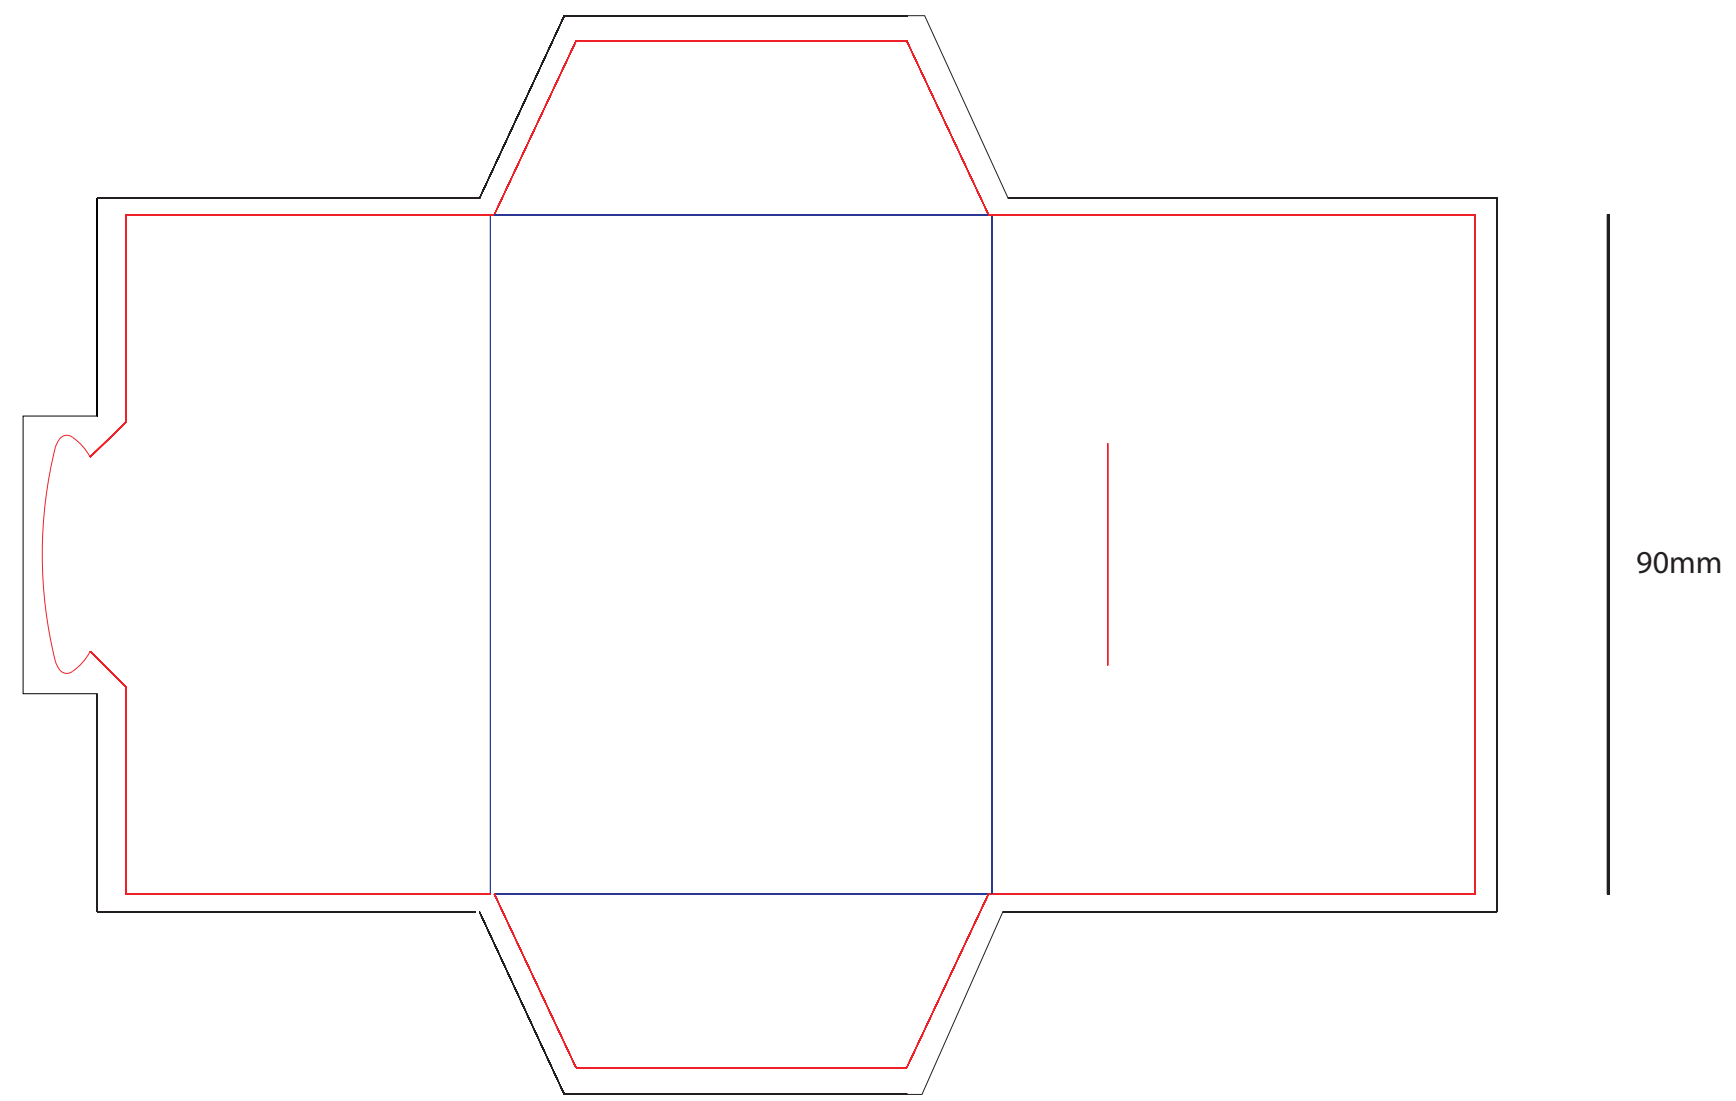

Druck: CMYK (4/0c)
Schriften in Pfade umgewandelt!

178mm

90mm